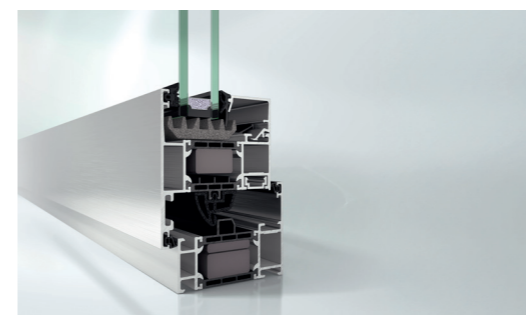

03.

75 mm Bautiefe

Für hohe Systemstabilität und Performance.