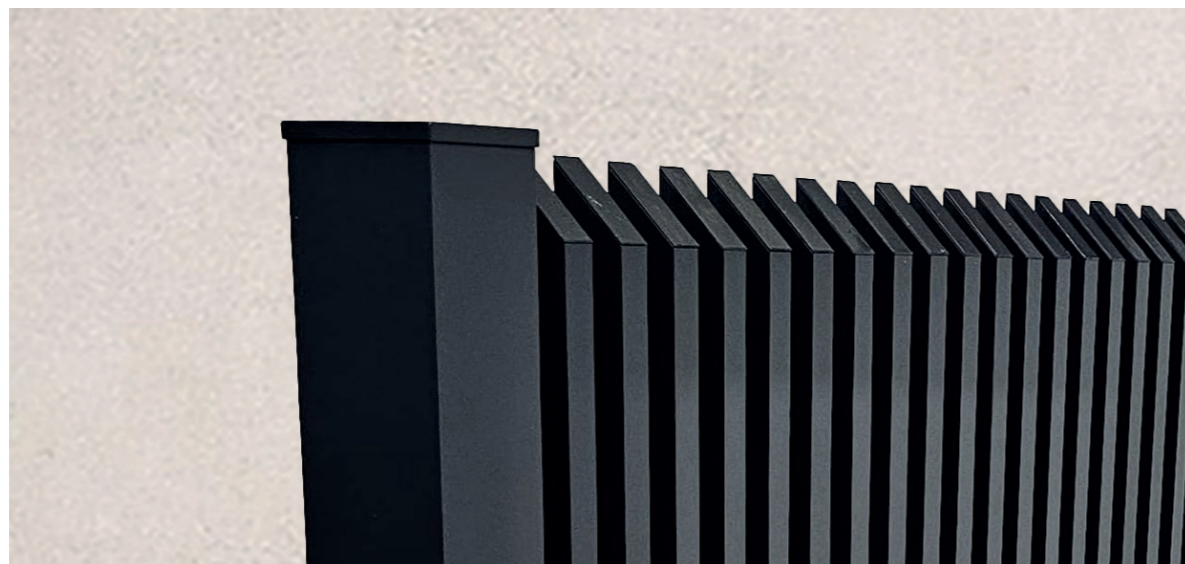

LINORA

DESIGN MIT TIEFE UND ZURÜCKHALTUNG.

Die vertikale Lamellenoptik verleiht LINORA eine moderne, elegante Präsenz. Gleichmäßig ausgerichtete Profile erzeugen Struktur und Tiefe, ohne sich in den Vordergrund zu drängen. Das Ergebnis ist eine leichte, ausgewogene Gestaltung, die Design und Funktion selbstverständlich verbindet. In der Premium Ausführung werden die Pfosten massiv gefertigt und sämtliche Deckel geschweißt.

Die vertikalen Profile sind im Rahmen geführt und sorgen für eine saubere, hochwertige Gesamtwirkung. Ein verdeckter Fuß rundet die Ausführung ab und unterstreicht den Anspruch an eine durchgängig klare, reduzierte Optik.

VALERO

SICHTBARE QUALITÄT. GERADLINIGE WIRKUNG.

VALERO überzeugt durch eine ausgewogene horizontale Lamellenoptik mit ruhiger, wertiger Präsenz. Definierte Konturen verleihen dem Element eine moderne Zurückhaltung und unterstreicht den Anspruch an Beständigkeit und Sorgfalt.

KONSTRUKTIV KLAR GELÖST.

Die Lamellen sind seitlich sauber geführt und fügen sich harmonisch in das Gesamtbild ein. Die Konstruktion wirkt geschlossen, ausgewogen und vermittelt spürbare Substanz. Eine Ausführung, die durch ihre ruhige Ordnung überzeugt und auf dauerhafte Funktion und Beständigkeit ausgelegt ist.