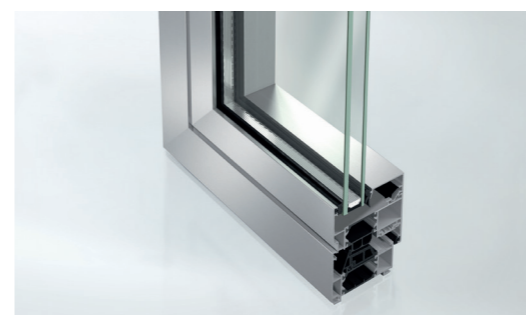

DURCHDACHTE KONSTRUKTION.

Die Aluminiumlamellen werden passgenau in ein vertikales H-Profil eingesetzt und je nach Einbausituation auf Pfosten oder bestehende Mauern montiert. Serienmäßig sind die Pfosten mit einem Pfostendeckel ausgestattet, optional auch verstärkt und geschweißt. Wahlweise mit sichtbarem Pfostenfuß oder verdecktem Pfostenträger ausgeführt, entsteht eine saubere, aufgeräumte Optik.

LINORA

DESIGN MIT TIEFE UND ZURÜCKHALTUNG.

Die vertikale Lamellenoptik verleiht LINORA eine moderne, elegante Präsenz. Gleichmäßig ausgerichtete Profile erzeugen Struktur und Tiefe, ohne sich in den Vordergrund zu drängen. Das Ergebnis ist eine leichte, ausgewogene Gestaltung, die Design und Funktion selbstverständlich verbindet. In der Premium Ausführung werden die Pfosten massiv gefertigt und sämtliche Deckel geschweißt.

Die vertikalen Profile sind im Rahmen geführt und sorgen für eine saubere, hochwertige Gesamtwirkung. Ein verdeckter Fuß rundet die Ausführung ab und unterstreicht den Anspruch an eine durchgängig klare, reduzierte Optik.

Sicherheitsglas nach Maß

VSG/ESG je nach Anforderung – mehr Schutz, mehr Stabilität, bessere Alltagstauglichkeit.

04.

Verdeckte Bandlösung

Für eine klare, reduzierte Optik.

Technische Details. Alu Fenster.