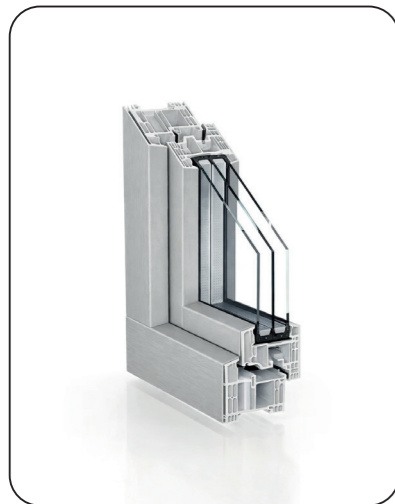

DURCHDACHTE KONSTRUKTION.

Die Aluminiumlamellen werden passgenau in ein vertikales H-Profil eingesetzt und je nach Einbausituation auf Pfosten oder bestehende Mauern montiert. Serienmäßig sind die Pfosten mit einem Pfostendeckel ausgestattet, optional auch verstärkt und geschweißt. Wahlweise mit sichtbarem Pfostenfuß oder verdecktem Pfostenträger ausgeführt, entsteht eine saubere, aufgeräumte Optik.

LINORA

DESIGN MIT TIEFE UND ZURÜCKHALTUNG.

Die vertikale Lamellenoptik verleiht LINORA eine moderne, elegante Präsenz. Gleichmäßig ausgerichtete Profile erzeugen Struktur und Tiefe, ohne sich in den Vordergrund zu drängen. Das Ergebnis ist eine leichte, ausgewogene Gestaltung, die Design und Funktion selbstverständlich verbindet. In der Premium Ausführung werden die Pfosten massiv gefertigt und sämtliche Deckel geschweißt.

Die vertikalen Profile sind im Rahmen geführt und sorgen für eine saubere, hochwertige Gesamtwirkung. Ein verdeckter Fuß rundet die Ausführung ab und unterstreicht den Anspruch an eine durchgängig klare, reduzierte Optik.

02.

Mehrkammeraufbau

Für stabile und energieeffiziente Fenster.

03.

Dauerhafte Formstabilität

Konstruktiv ausgelegt für langfristige Maßhaltigkeit.

04.

Aluclips