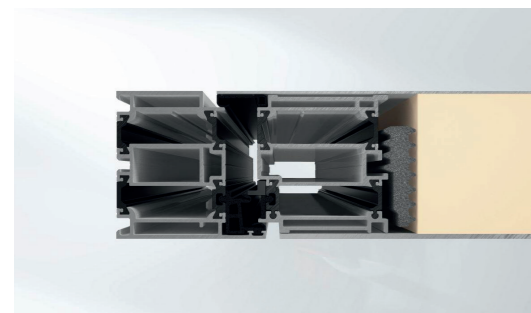

DURCHDACHTE KONSTRUKTION.

Die Aluminiumlamellen werden passgenau in ein vertikales H-Profil eingesetzt und je nach Einbausituation auf Pfosten oder bestehende Mauern montiert. Serienmäßig sind die Pfosten mit einem Pfostendeckel ausgestattet, optional auch verstärkt und geschweißt. Wahlweise mit sichtbarem Pfostenfuß oder verdecktem Pfostenträger ausgeführt, entsteht eine saubere, aufgeräumte Optik.

Technische Details. Türen.

01.

Mehr-Ebenen-Dichtungssystem

Maximale Luftdichtheit, Ruhe und Wetterbeständigkeit.

02.

Thermisch getrennt

Wärmebrücken werden minimiert – für maximale Energieeffizienz.

03.