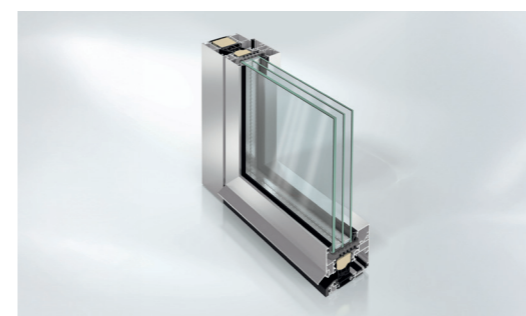

02.

3-fach verglasbar

Erhöhte Dämmleistung und Schallschutz.